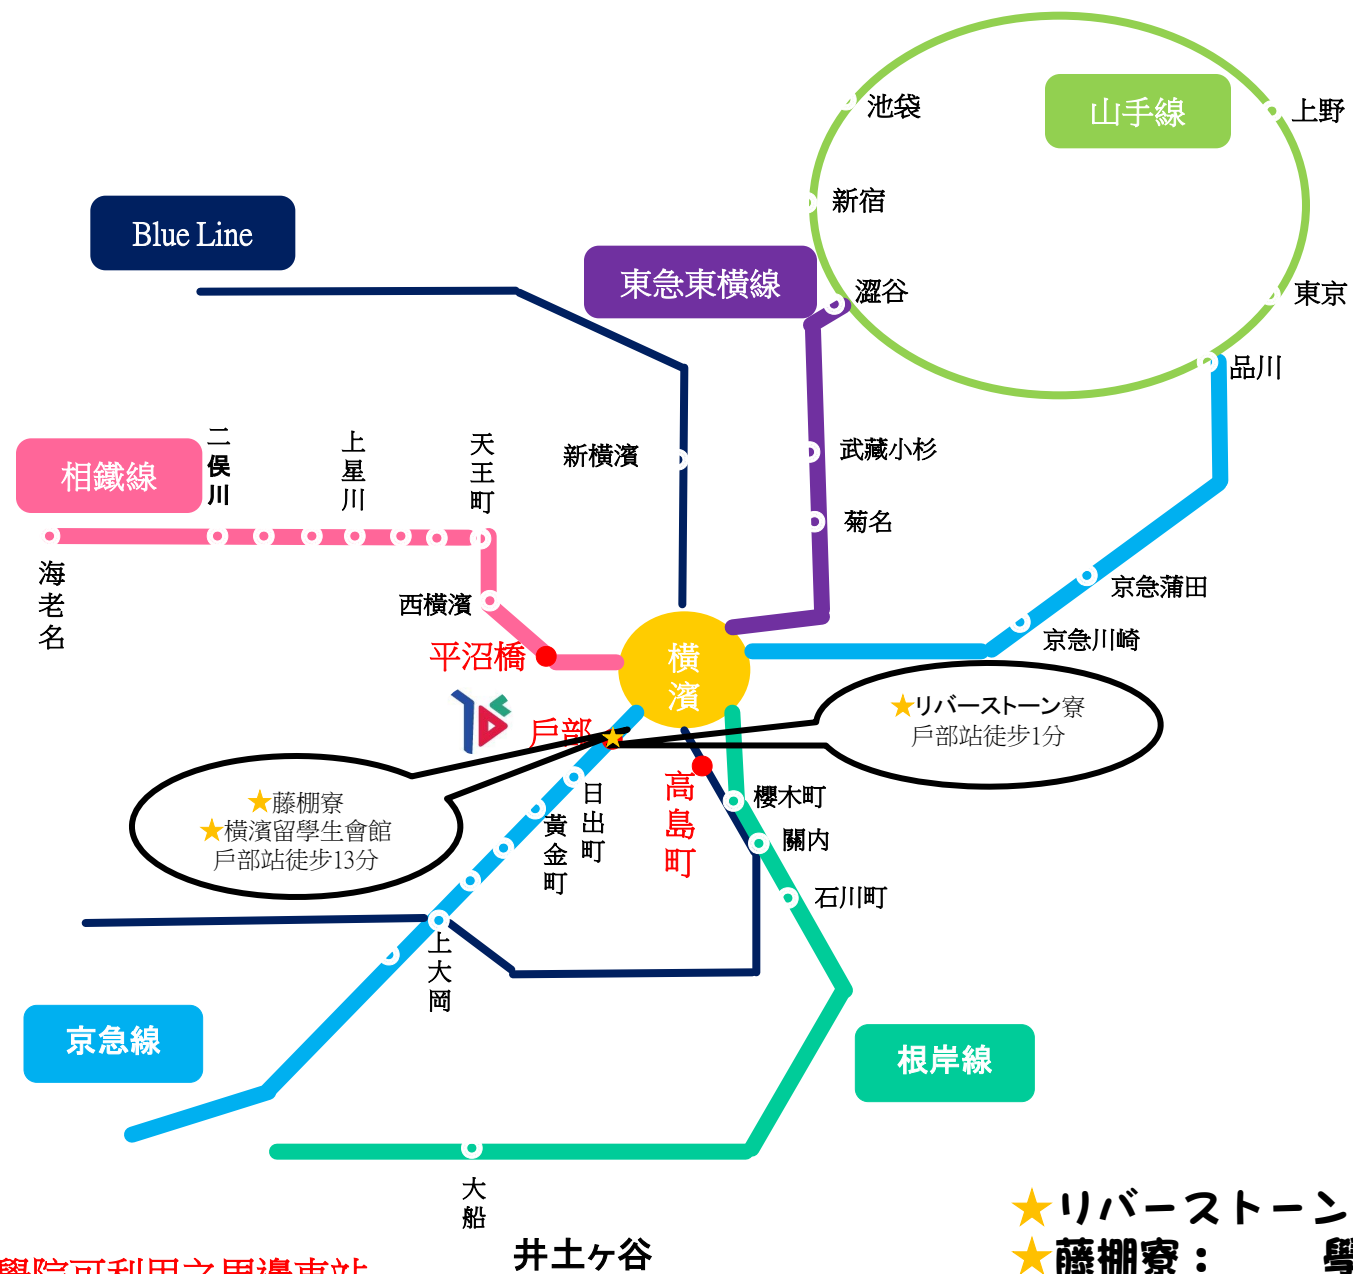

宿舍

●為橫濱設計學院可利用之周邊車站

★為宿舍所在地

- ★リバーストーン寮： 學校樓上
- ★藤棚寮： 學校徒歩13分
- ★橫濱留學生會館： 學校徒歩13分

宿舍

A

リバーストーン(學校樓上)

3LDK (2人房 x3)
學校的6樓與7樓
入寮費(20,000円) 押金(20,000円)
月租 (35,000円) +每個月水電費

B

藤棚寮

1樓 2LDK(2人房 x2) 2樓 3LDK(2人房 X3)
至學校徒步13分
入寮費(20,000円) 押金(20,000円)
月租(35,000円) +每個月水電費

C

橫濱留學生會館

2人房
至學校徒步13分
入寮費(20,000円) 押金(20,000円)
月租(35,000円) +每個月水電費5,000円

STUDENT HOUSING

STUDENT HOUSING

C

橫濱留學生會館